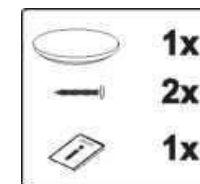

Zawartość opakowania