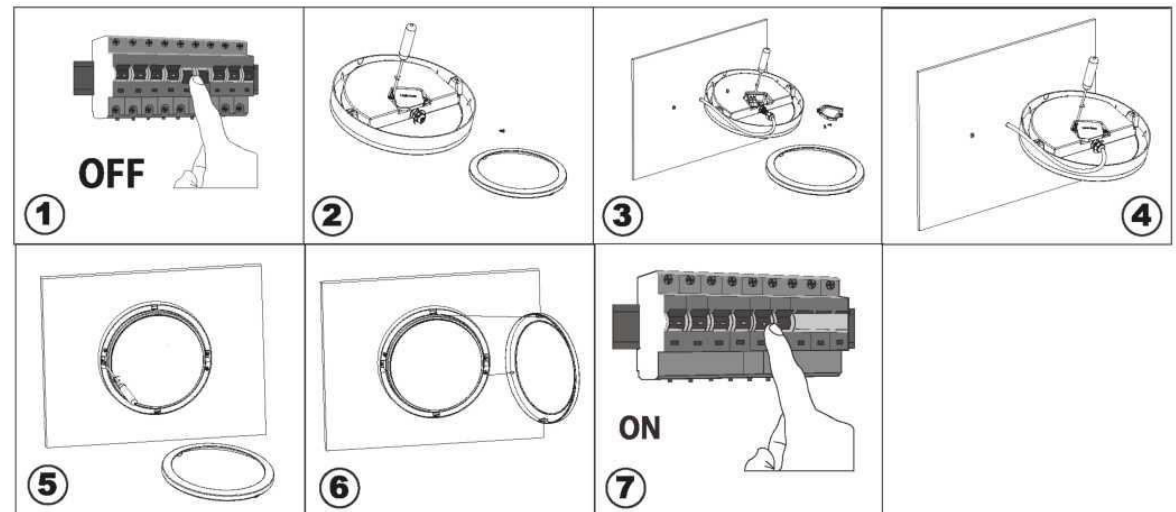

Power / Stromaufnahme	20W
Dimensions / Maße	230 x 230 x 73 mm
IP protection / Schutzart	IP54

Packaging content
Lieferumfang

	1x
	2x
	1x

EN

1. Cut off the power supply
2. Remove the frame and open the junction box
3. Connect the power cable to the terminal
4. Close the junction box and tighten the screws
5. Fix the fixture with screws
6. Put the frame back
7. Turn on the power supply

DE

1. Schalten Sie die Stromversorgung aus
2. Entfernen Sie den Rahmen und öffnen Sie die Sicherungsdeckel
3. Schließen Sie das Netzkabel an die Klemmenleiste an
4. Schließen Sie den Deckel und ziehen Sie die Schrauben fest
5. Setzen Sie die Leuchte an die Wand
6. Setzen Sie den Rahmen auf
7. Schalten Sie die Stromversorgung ein