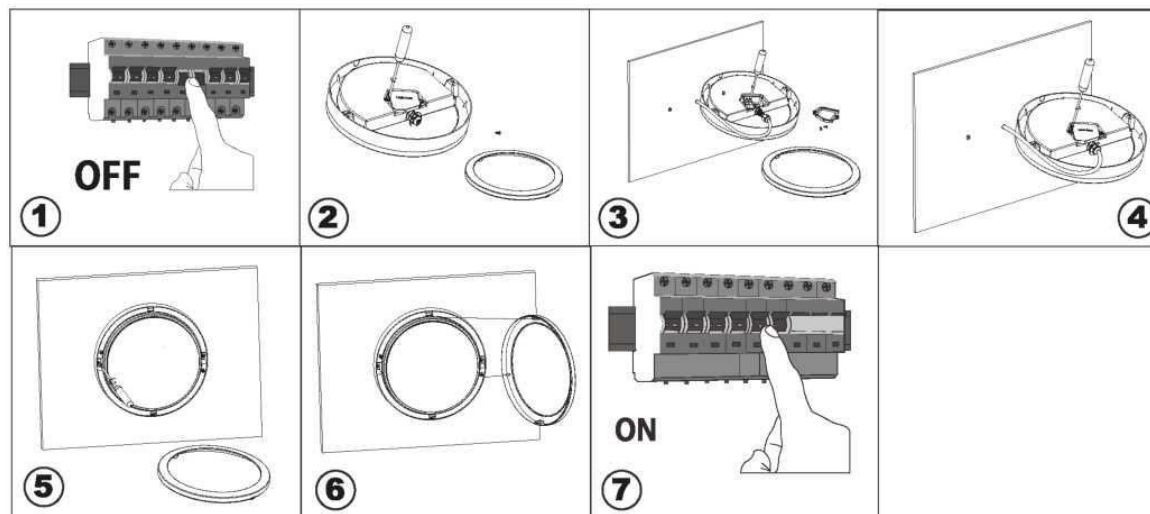

Příkon / Príkón	20W
Rozměry / Rozmery	230 x 230 x 73 mm
Krytí / Krytie	IP54

Obsah balení

Obsah balenia

CZ

1. Vypněte přívod elektrické energie
2. Sundejte rám a otevřete kryt pojistek
3. Připojte přívodní kabel do svorkovnice
4. Zavřete kryt a dotáhněte šroubky
5. Nasadte světlo na stěnu
6. Nasadte rám
7. Zapněte přívod elektrické energie

SK

1. Vypnite prívod elektrickej energie
2. Zložte rám a otvorte kryt poistiek
3. Pripojte prívodný kábel do svorkovnice
4. Zatvorte kryt a dotiahnite skrutky
5. Nasadte svetlo na stenu
6. Nasadte rám
7. Zapnite prívod elektrickej energie

Power / Stromaufnahme	20W
Dimensions / Maße	230 x 230 x 73 mm
IP protection / Schutzart	IP54

Packaging content
Lieferumfang

	1x
	2x
	1x

EN

1. Cut off the power supply
2. Remove the frame and open the junction box
3. Connect the power cable to the terminal
4. Close the junction box and tighten the screws
5. Fix the fixture with screws
6. Put the frame back
7. Turn on the power supply

Teljesítmény / Putere	20W
Méret / Dimensiuni	230 x 230 x 73 mm
IP védelem / Protecție	IP54

Csomag tartalma	1x
Contținut ambalaj	2x
	1x

HU

1. Válassza le a tápegységet
2. Távolítsa el a keretet és nyissa ki az elosztódobozt
3. Csatlakoztassa a tápkábelt a terminálhoz
4. Csukja be az elosztódobozt és húzza meg a csavarokat
5. Rögzítse a rögzítést csavarokkal
6. Tegye vissza a keretet
7. Kapcsolja be a tápkábelt