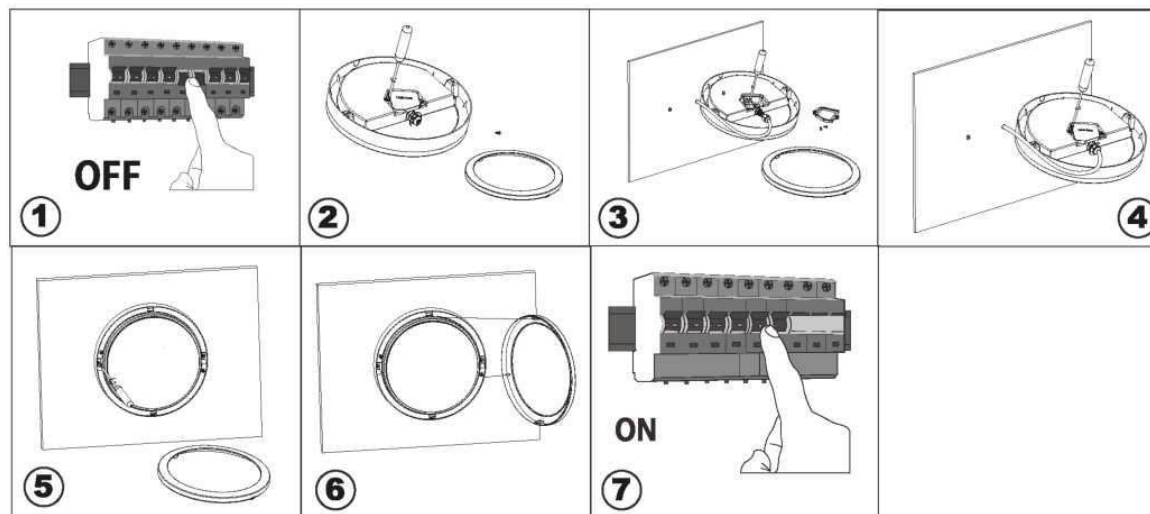

Teljesítmény / Putere	20W
Méret / Dimensiuni	230 x 230 x 73 mm
IP védelem / Protecție	IP54

Csomag tartalma	1x
Contținut ambalaj	2x
	1x

HU

1. Válassza le a tápegységet
2. Távolítsa el a keretet és nyissa ki az elosztódobozt
3. Csatlakoztassa a tápkábelt a terminálhoz
4. Csukja be az elosztódobozt és húzza meg a csavarokat
5. Rögzítse a rögzítést csavarokkal
6. Tegye vissza a keretet
7. Kapcsolja be a tápkábelt

RO

1. Oprăți alimentarea cu energie
2. Scoateți rama și capacele de protecție
3. Conectați cablul de alimentare la corpul principal
4. Puneți capacul și strângeți șuruburile
5. Fixați corpul de iluminat pe perete
6. Fixați rama pe corpul principal
7. Porniți alimentarea cu energie

Wejście zasilania	20W
Wymiary	230 x 230 x 73 mm
Pokrycie	IP54

Zawartość opakowania

PL

1. Wyłączyć zasilanie
2. Wyjąć ramkę i otworzyć pokrywę bezpieczników
3. Podłączyć przewód zasilający do listwy zaciskowej
4. Zamknąć pokrywę i dokręcić śruby
5. Umieść światło na ścianie
6. Założyć ramę
7. Włączyć zasilanie