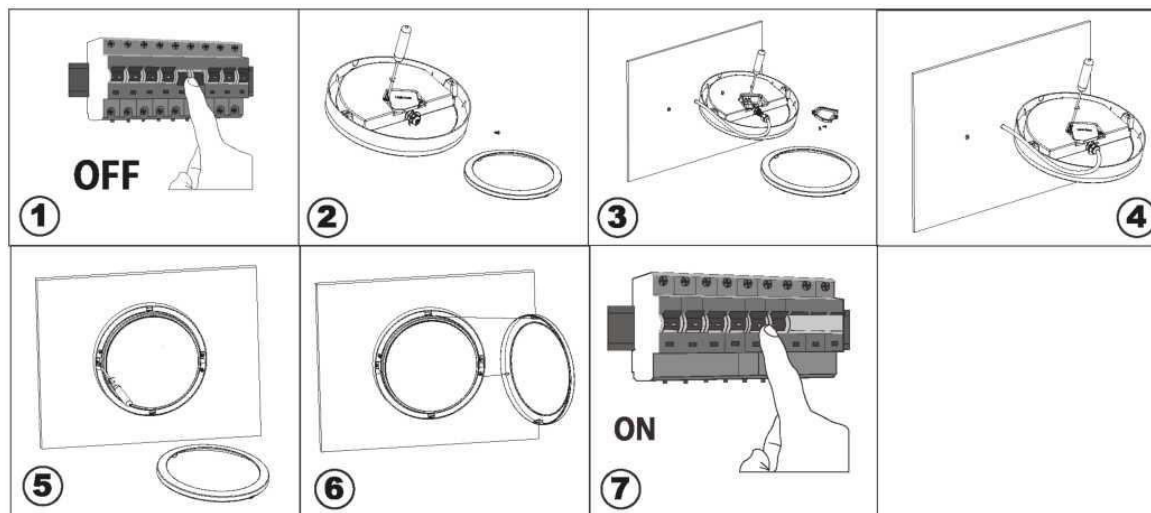

Power / Stromaufnahme	20W
Dimensions / Maße	230 x 230 x 73 mm
IP protection / Schutzart	IP54

Packaging content
Lieferumfang

	1x
	2x
	1x

EN

1. Cut off the power supply
2. Remove the frame and open the junction box
3. Connect the power cable to the terminal
4. Close the junction box and tighten the screws
5. Fix the fixture with screws
6. Put the frame back
7. Turn on the power supply

Teljesítmény / Putere	20W
Méret / Dimensiuni	230 x 230 x 73 mm
IP védelem / Protecție	IP54

Csomag tartalma	1x
Contținut ambalaj	2x
	1x

HU

1. Válassza le a tápegységet
2. Távolítsa el a keretet és nyissa ki az elosztódobozt
3. Csatlakoztassa a tápkábelt a terminálhoz
4. Csukja be az elosztódobozt és húzza meg a csavarokat
5. Rögzítse a rögzítést csavarokkal
6. Tegye vissza a keretet
7. Kapcsolja be a tápkábelt

RO

1. Oprăți alimentarea cu energie
2. Scoateți rama și capacele de protecție
3. Conectați cablul de alimentare la corpul principal
4. Puneți capacul și strângeți șuruburile
5. Fixați corpul de iluminat pe perete
6. Fixați rama pe corpul principal
7. Porniți alimentarea cu energie